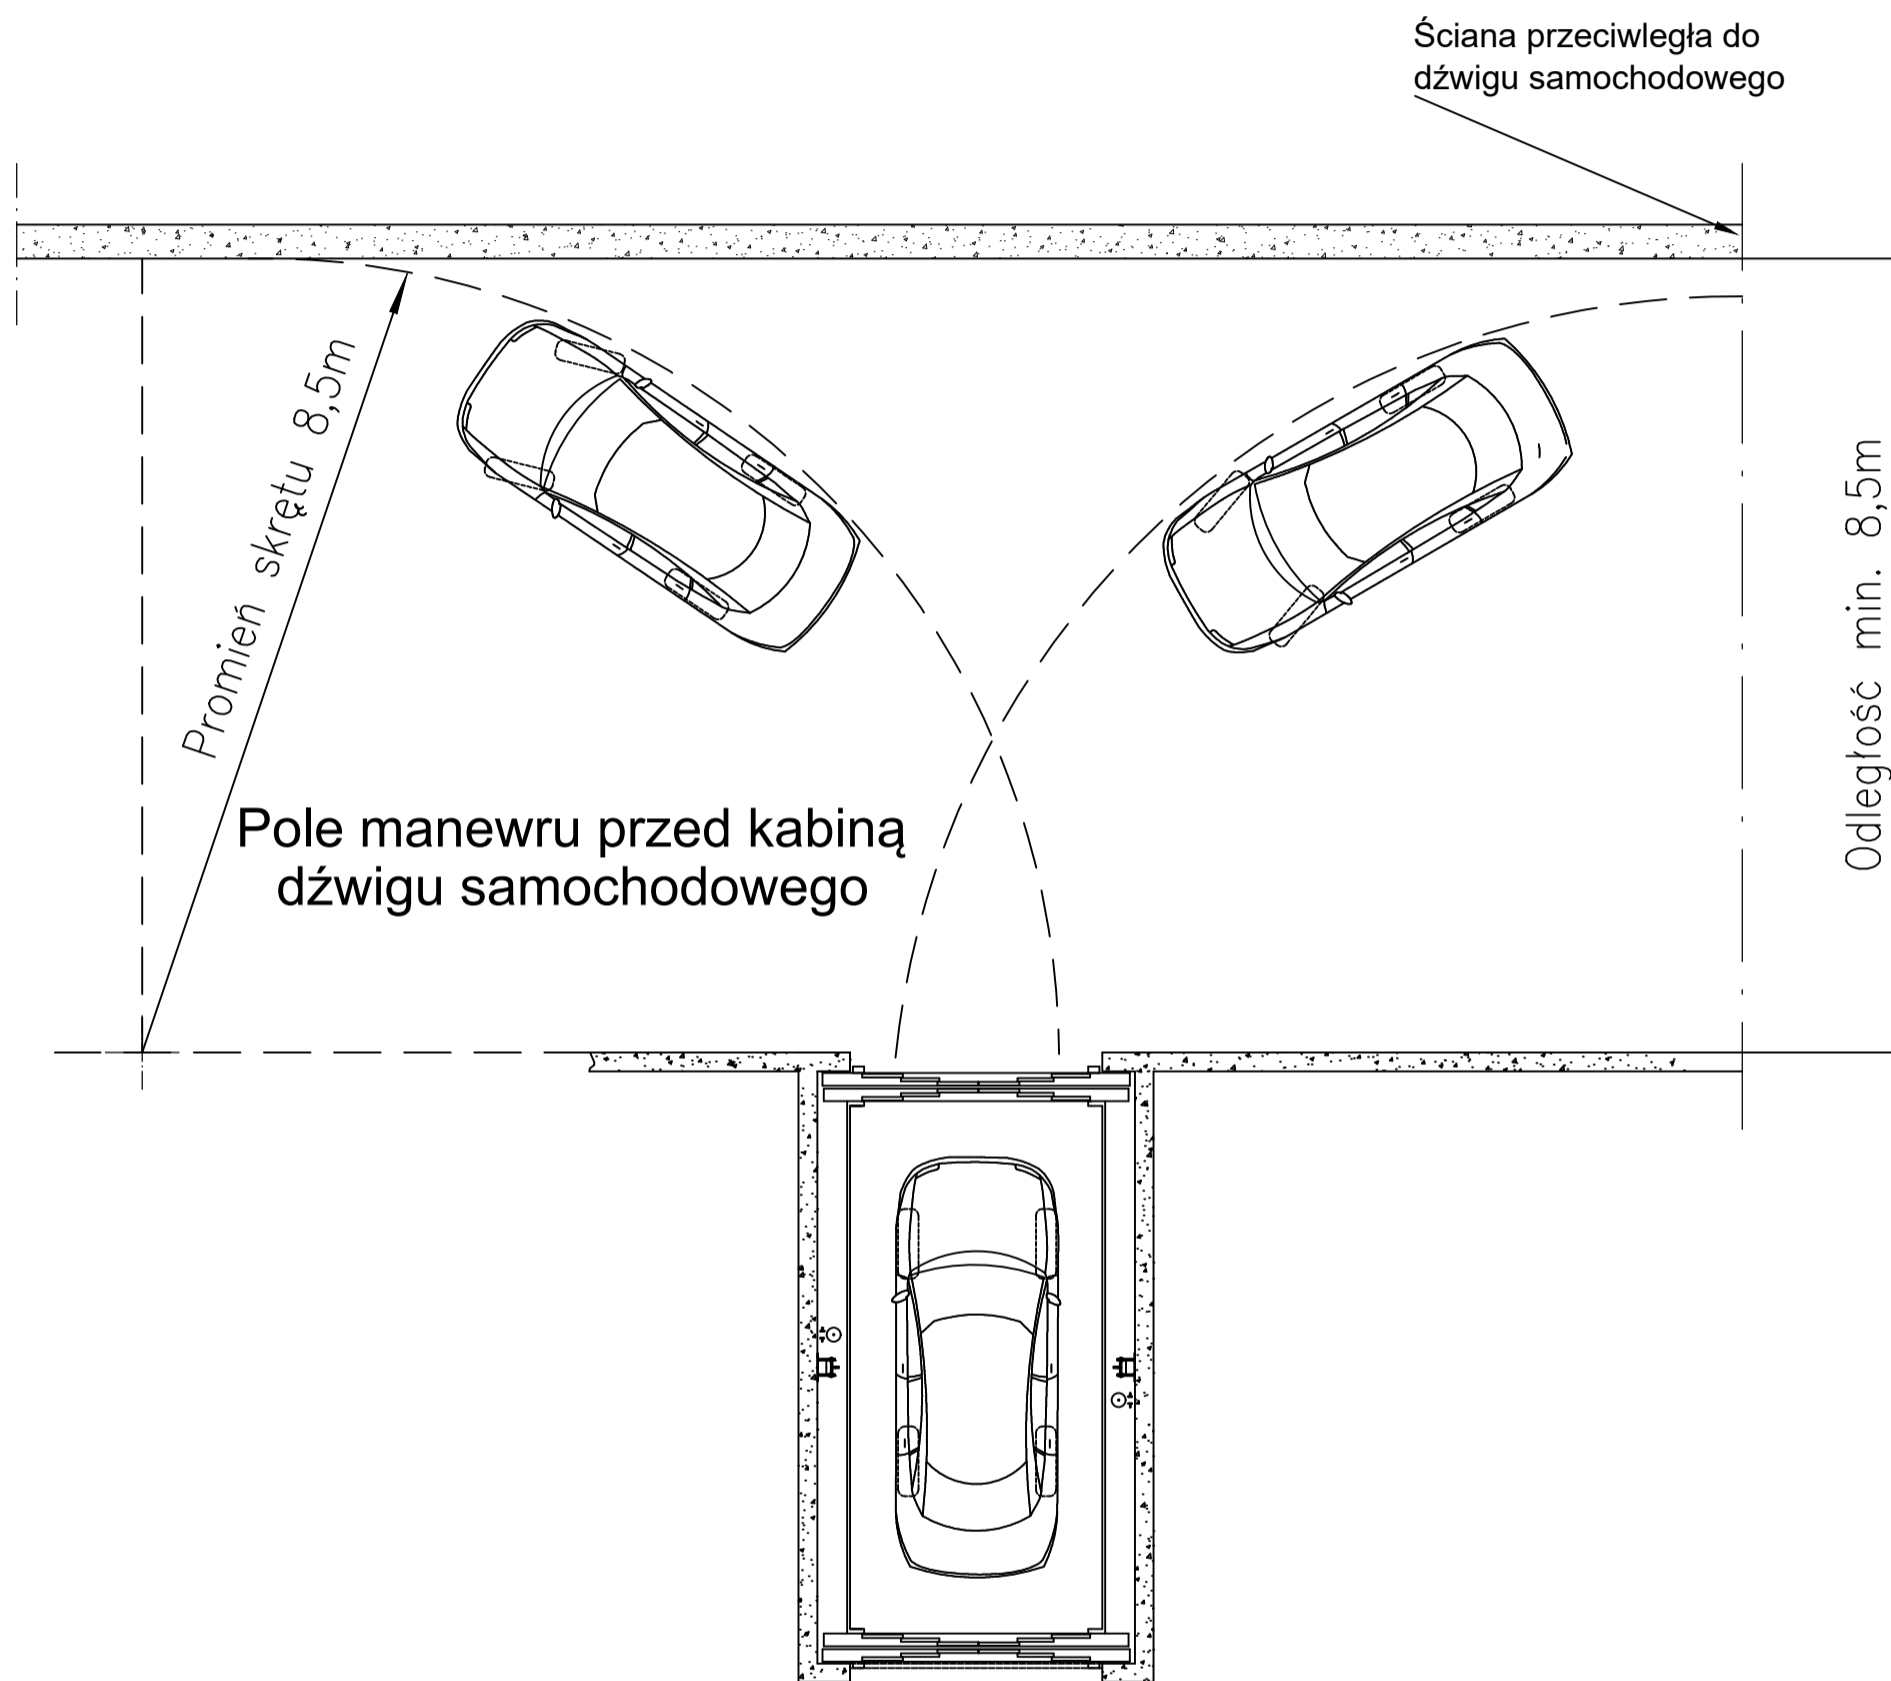

Uwaga: W przypadku prostopadłej drogi manewrowej do osi kabiny należy zachować odległość min. 8,5m do przeciwległej ściany.

WYSOKOŚĆ BAGAŻNIKA DACHOWEGO

**WIPRO**<sup>®</sup>  
POLSKI PRODUCENT WIND

tel. +48 791 880 202  
e-mail: [biuro@windywipro.pl](mailto:biuro@windywipro.pl)  
[www.windywipro.pl](http://www.windywipro.pl)