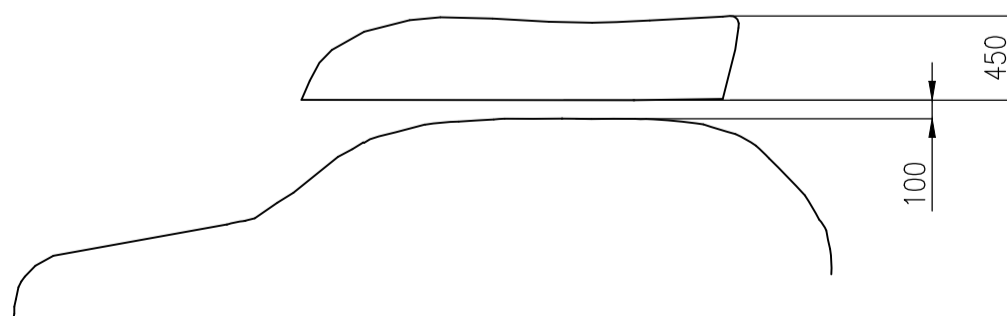

Uwaga: W przypadku prostopadłej drogi manewrowej do osi kabiny należy zachować odległość min. 8,5m do przeciwległej ściany.

WYSOKOŚĆ BAGAŻNIKA DACHOWEGO

**WIPRO**<sup>®</sup>  
POLSKI PRODUCENT WIND

tel. +48 791 880 202  
e-mail: [biuro@windywipro.pl](mailto:biuro@windywipro.pl)  
[www.windywipro.pl](http://www.windywipro.pl)