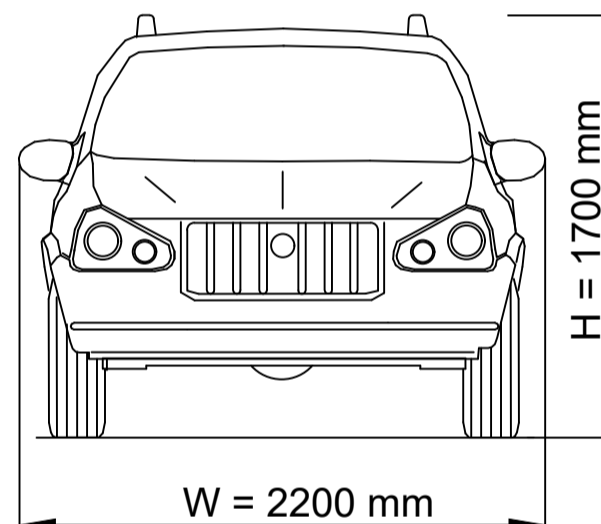

SAMOCCHODY OSOBOWE – PRZYKŁADY

Limuzyna klasy S

Q_{max} = 2650 kG

SUV

Q_{max} = 3250 kG

Pick-Up

Q_{max} = 3300 kG

MAKSYMALNE CIĘŻARY I WYMIARY WSPÓŁCZEŚNIE
PRODUKOWANYCH SAMOCCHODÓW OSOBOWYCH