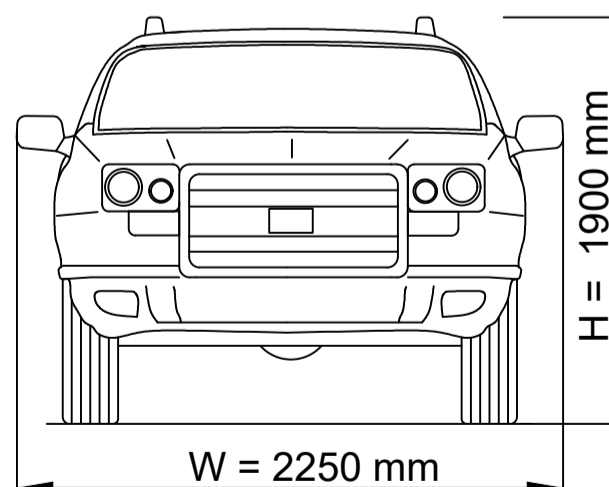

SAMOCCHODY OSOBOWE – PRZYKŁADY

Limuzyna klasy S

Q_{max} = 2650 kG

SUV

Q_{max} = 3250 kG

Pick-Up

Q_{max} = 3300 kG

MAKSYMALNE CIĘŻARY I WYMIARY WSPÓŁCZEŚNIE
PRODUKOWANYCH SAMOCCHODÓW OSOBOWYCH