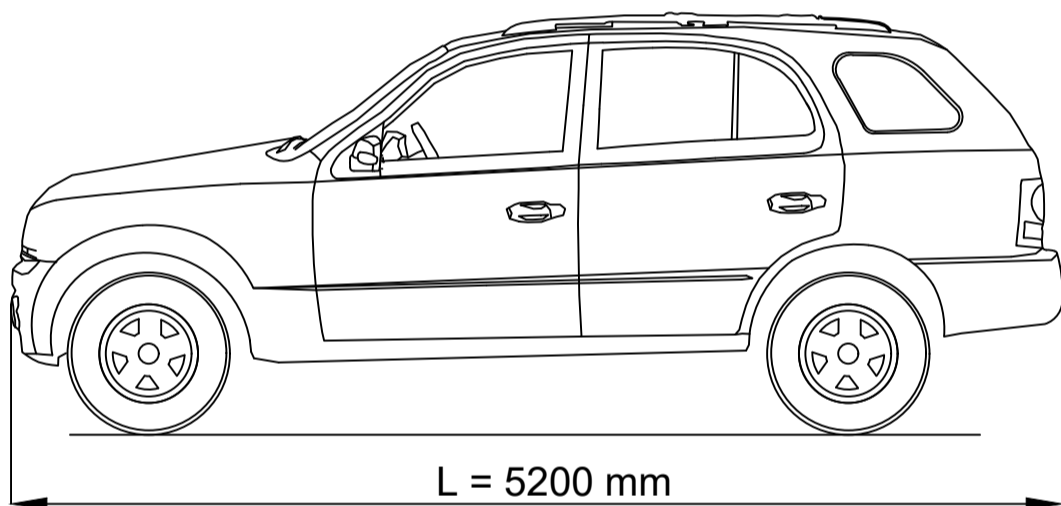

SAMOCCHODY OSOBOWE – PRZYKŁADY

Limuzyna klasy S

Q_{max} = 2650 kG

SUV

Q_{max} = 3250 kG

Pick-Up

Q_{max} = 3300 kG

MAKSYMALNE CIĘŻARY I WYMIARY WSPÓŁCZEŚNIE
PRODUKOWANYCH SAMOCCHODÓW OSOBOWYCH