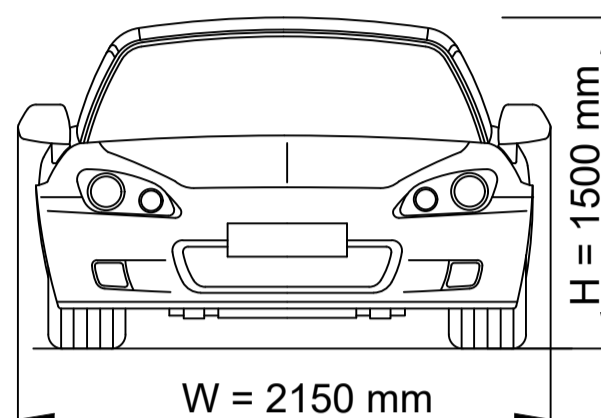

SAMOCCHODY OSOBOWE – PRZYKŁADY

Limuzyna klasy S

Q_{max} = 2650 kG

SUV

Q_{max} = 3250 kG

Pick-Up

Q_{max} = 3300 kG

MAKSYMALNE CIĘŻARY I WYMIARY WSPÓŁCZEŚNIE
PRODUKOWANYCH SAMOCCHODÓW OSOBOWYCH