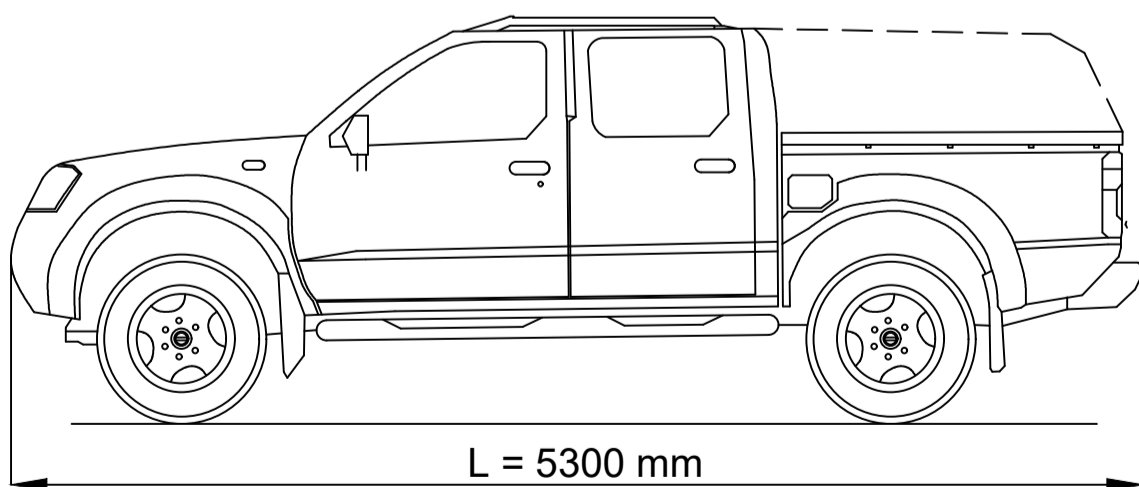

SAMOCCHODY OSOBOWE – PRZYKŁADY

Limuzyna klasy S

Q_{max} = 2650 kG

SUV

Q_{max} = 3250 kG

Pick-Up

Q_{max} = 3300 kG

MAKSYMALNE CIĘŻARY I WYMIARY WSPÓŁCZEŚNIE
PRODUKOWANYCH SAMOCCHODÓW OSOBOWYCH