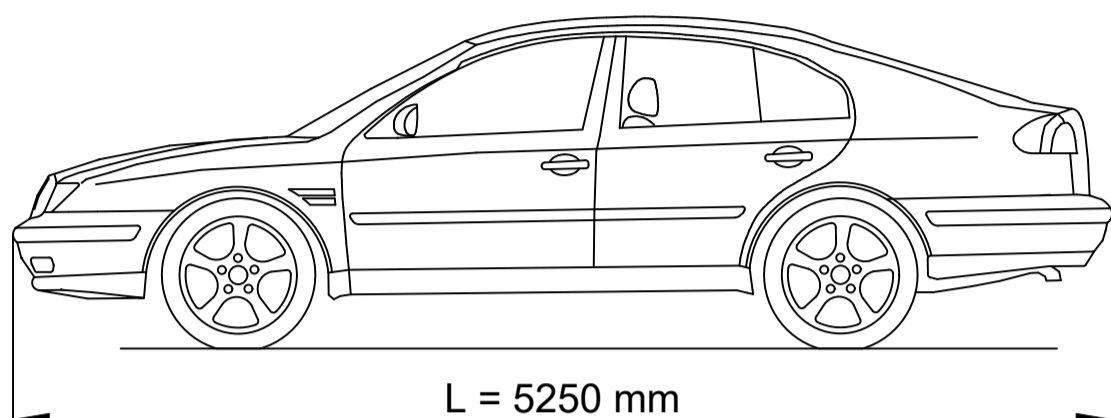

SAMOCCHODY OSOBOWE – PRZYKŁADY

Limuzyna klasy S

Q_{max} = 2650 kG

SUV

Q_{max} = 3250 kG

Pick-Up

Q_{max} = 3300 kG

MAKSYMALNE CIĘŻARY I WYMIARY WSPÓŁCZEŚNIE
PRODUKOWANYCH SAMOCCHODÓW OSOBOWYCH